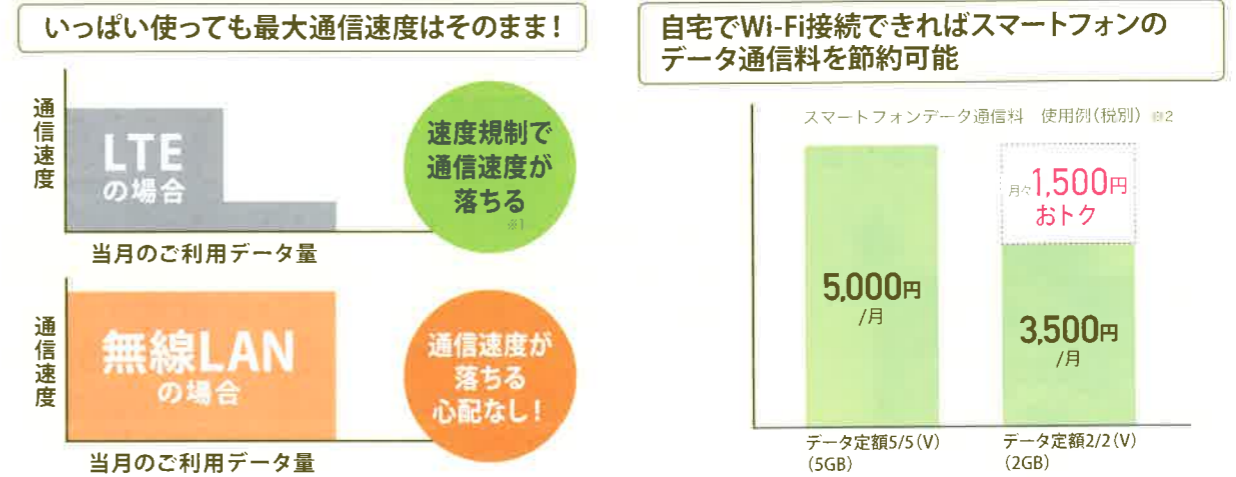

光電話専用アダプタに無線LAN機能標準搭載!

無線LANとスマートフォンをつなげば
毎月の通信費をさらに節約&快適に!